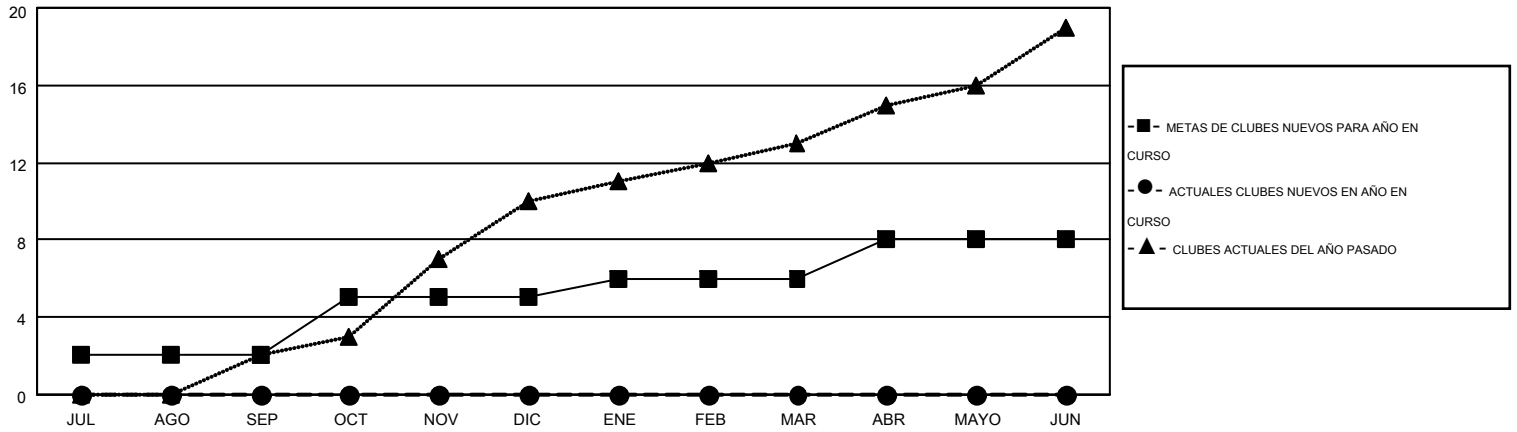

MONTHLY MEMBERSHIP PROGRESS REPORT

Results as of: 7/31/2015

Multiple District H

LOCATION: PERU

GMT: JAIME GARCÍA CEPEDA

GMT DE AE 3

Clubes					socios				
RESULTADOS DE 2015-2016					RESULTADOS DE 2015-2016				
TRIMESTRE	META DE CLUBES NUEVOS	NUEVOS CLUBES	CLUBES DADOS DE BAJA	GANANCIA/PÉRDIDA NETA	TRIMESTRE	META DE SOCIOS NUEVOS	SOCIOS FUNDADORES Y NUEVOS SOCIOS AÑADIDOS	SOCIOS DADOS DE BAJA	GANANCIA/PÉRDIDA NETA
JUL/AGO/SEP	2	0	0	0	JUL/AGO/SEP	90	97	223	-126
OCT/NOV/DIC	3	0	0	0	OCT/NOV/DIC	126	0	0	0
ENE/FEB/MAR	1	0	0	0	ENE/FEB/MAR	55	0	0	0
ABR/MAYO/JUN	2	0	0	0	ABR/MAYO/JUN	61	0	0	0

METAS Y CIFRA ACUMULATIVA DE CLUBES NUEVOS

METAS Y CIFRA ACUMULATIVA DE SOCIOS

CLUBES DADOS DE BAJA: 0	40 CLUBS OF 266 AÑADIERON 1 O MÁS SOCIOS NUEVOS	DISTRIBUCIÓN POR SEXO
		MASCULINO 3,157 (51.52%)
		FEMENINO 2,971 (48.48%)
SOCIOS DADOS DE BAJA	CLIC AQUÍ PARA DATOS DE SALUD DE CLUB	SOCIOS EN UNIDAD FAMILIAR 2,045
FALLECIDOS 5		CABEZA DE FAMILIA 838
CLUB CANCELADO 0		NO ES CABEZA DE FAMILIA 1,207
OTRO 218		
TOTAL 223		