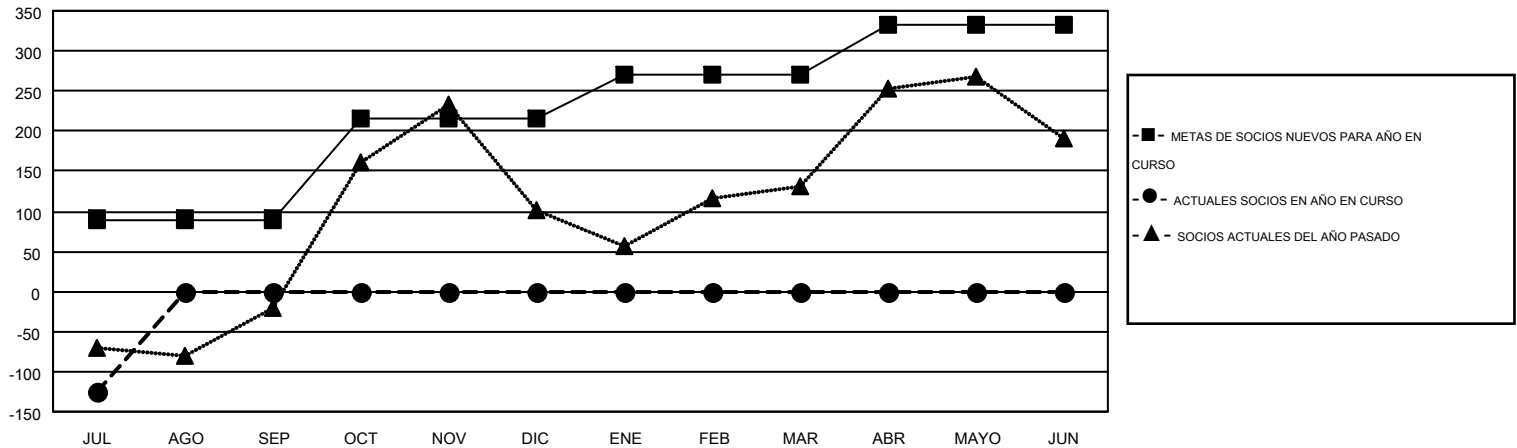

MONTHLY MEMBERSHIP PROGRESS REPORT

Results as of: 7/31/2015

Multiple District H

LOCATION: PERU

GMT: JAIME GARCÍA CEPEDA

GMT DE AE 3

Clubes					socios				
RESULTADOS DE 2015-2016					RESULTADOS DE 2015-2016				
TRIMESTRE	META DE CLUBES NUEVOS	NUEVOS CLUBES	CLUBES DADOS DE BAJA	GANANCIA/PÉRDIDA NETA	TRIMESTRE	META DE SOCIOS NUEVOS	SOCIOS FUNDADORES Y NUEVOS SOCIOS AÑADIDOS	SOCIOS DADOS DE BAJA	GANANCIA/PÉRDIDA NETA
JUL/AGO/SEP	2	0	0	0	JUL/AGO/SEP	90	97	223	-126
OCT/NOV/DIC	3	0	0	0	OCT/NOV/DIC	126	0	0	0
ENE/FEB/MAR	1	0	0	0	ENE/FEB/MAR	55	0	0	0
ABR/MAYO/JUN	2	0	0	0	ABR/MAYO/JUN	61	0	0	0

METAS Y CIFRA ACUMULATIVA DE CLUBES NUEVOS

METAS Y CIFRA ACUMULATIVA DE SOCIOS

CLUBES DADOS DE BAJA: 0	40 CLUBS OF 266 AÑADIERON 1 O MÁS SOCIOS NUEVOS	DISTRIBUCIÓN POR SEXO
		MASCULINO 3,157 (51.52%)
		FEMENINO 2,971 (48.48%)
SOCIOS DADOS DE BAJA	CLIC AQUÍ PARA DATOS DE SALUD DE CLUB	SOCIOS EN UNIDAD FAMILIAR 2,045
FALLECIDOS 5		CABEZA DE FAMILIA 838
CLUB CANCELADO 0		NO ES CABEZA DE FAMILIA 1,207
OTRO 218		
TOTAL 223		